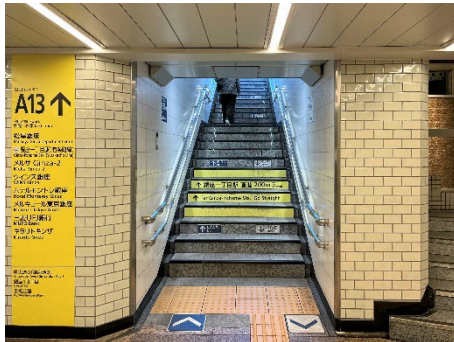

東京メトロ 銀座駅から ホテルまでのアクセス

①

銀座駅「A13」番出口の階段を登ります。

②

地上に出たら、「松屋」さんを右手に見ながら、そのまま中央通りを直進します。

③

松屋さんの建物に沿って、銀座二丁目の交差点を右折します。

④

100mほど歩くと、左手に「WINS銀座（JRA）」さんの看板が見えてきます。向かいの「マクドナルド」さんの建物がホテルです。

⑤

この道を直進すると、左手にホテルエントランスがあります。エレベータで2階フロントへお越しください。