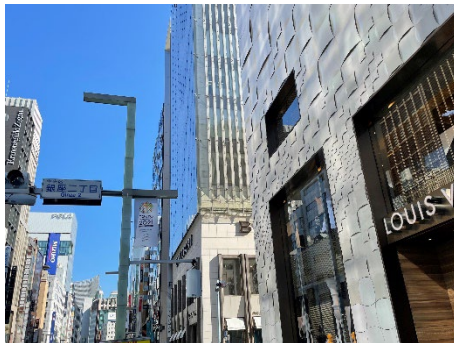

東京メトロ 銀座駅から ホテルまでのアクセス

①

銀座駅「A13」番出口の階段を登ります。

②

地上に出たら、「松屋」さんを右手に見ながら、そのまま中央通りを直進します。

③

松屋さんの建物に沿って、銀座二丁目の交差点を右折します。

④

100mほど歩くと、左手に「WINS銀座（JRA）」さんの看板が見えてきます。向かいの「マクドナルド」さんの建物がホテルです。

⑤

この道を直進すると、左手にホテルエントランスがあります。エレベータで2階フロントへお越しください。