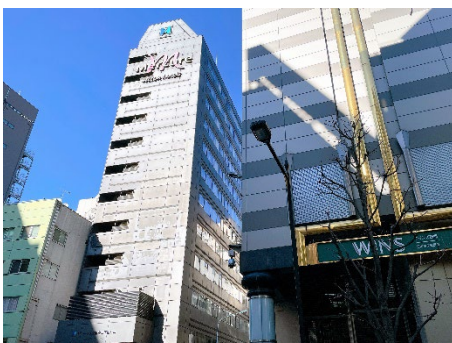

都営地下鉄／東京メトロ 東銀座駅から ホテルまでのアクセス

①

都営浅草線押上方面改札を出て、「A8」番出口へ向かいます。

②

「A8」番出口の階段を登り切ったら、昭和通りを右手に見ながらそのまま直進します。

③

銀座東二丁目の信号を左折します。

④

しばらく直進し、「てんや」さんの前を通り過ぎます。

⑤

さらに進むと右手に「WINS 銀座 (JRA)」さんが見えてきます。その向かいがホテルの建物ですので、2階フロントへお越してください。